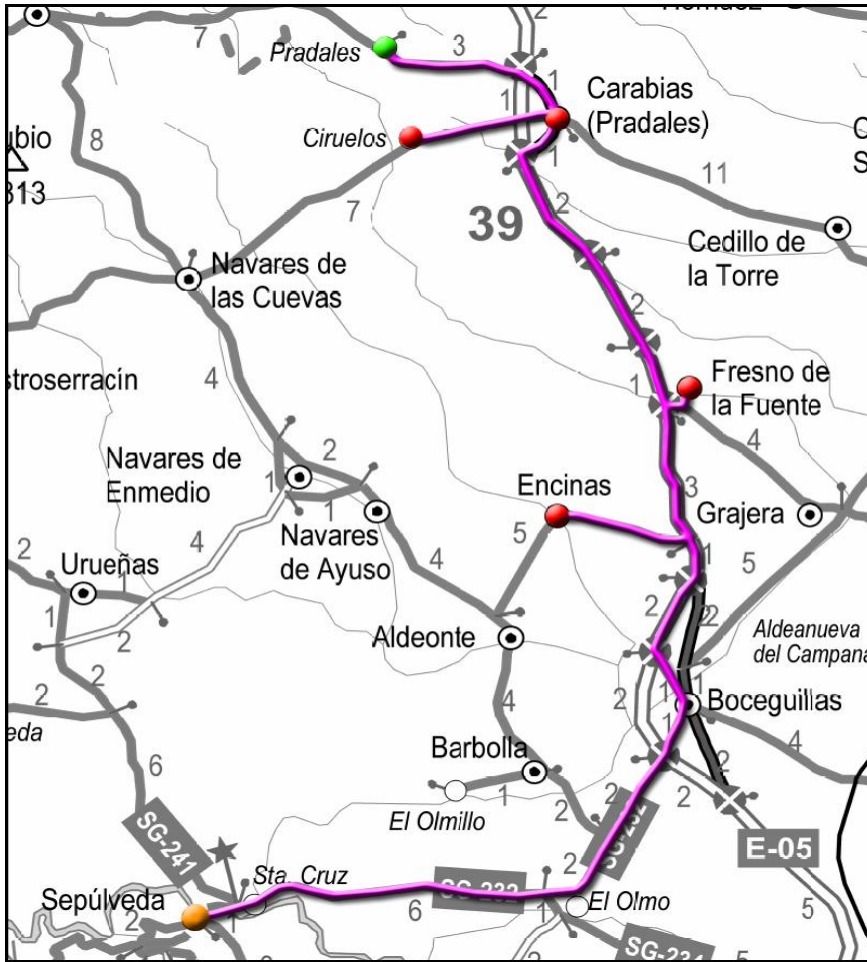

**TRANSPORTE
a la DEMANDA**

¡Cuando lo Necesites!

SEGOVIA - ZONA DE SEPÚLVEDA

PRADALES - SEPÚLVEDA

PRADALES - CIRUELOS - CARABIAS - FRESNO DE LA FUENTE - ENCINAS - SEPÚLVEDA

IDA	HORARIO	VUELTA	
Martes, Miércoles y Jueves Laborables		Martes y Jueves Laborables	Miércoles Laborables
9:23	PRADALES	13:18	14:18
9:33	Ciruelos	13:08	14:08
9:38	Carabias	13:03	14:03
9:43	Fresno de la Fuente	12:58	13:58
9:48	Encinas	12:53	13:53
10:00	SEPÚLVEDA (Centro de Salud)	12:41	13:41
10:01	SEPÚLVEDA (Plaza del Trigo)	12:40	13:40